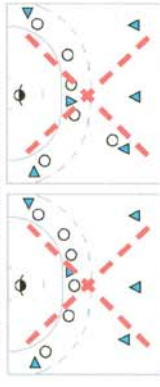

C-Jgd. - Empfehlungen

Für diese Alterstufe werden keine Vorgaben gegeben, sondern lediglich Empfehlungen ausgesprochen:

1. Offensives Abwehrspiel in Form einer 2-Linien-Abwehr (1:5-/3:3-/3:2:1-/4:2-Formation).
   - 6:0-Abwehr oder Einzelmanndeckung sollen noch nicht gespielt werden.
3. In Unterzahl soll mit einer offensiven Raumdeckungsvariante (3:2-/1:4-/4:1-Abwehr) agiert werden.