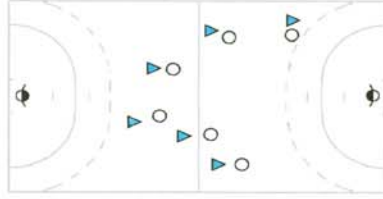

- Weitere wichtige Merkmale des 4+1:
  - Das Tor wird auf 1,60 m Höhe abgehängt.
  - Der Torkreis hat einen Radius vom 5m.
  - 4+1 wird in Turnierform oder im Rahmen eines Spielfestes angeboten.
  - Jungs & Mädchen spielen gemischt.
  - Das freie Spiel und das Erkämpfen des Balles stehen im Vordergrund.
  - Alle Spieler habe viele Ballkontakte.
  - Das Spielfeld kann schnell überwunden werden und es gibt viele Torwurfchancen.
  - Die einfachen Spielsituationen sind für die Kinder leichter zu überblicken - das Zusammenspiel fällt leichter.
  - 4+1 bietet Erfolgserlebnisse für alle Kinder!
  - Für fortgeschrittene Minis kann in Turnierform Zweimal 3gegen3 angeboten werden.

E-Jgd. & D-Jgd. - Vorgaben

Die Alterstufen E-Jgd. und D-Jgd. spielen auf dem normalen Handballfeld - allerdings mit der Vorgabe, offensive Abwehrspielweisen anzuwenden:

- E-Jgd.-Teams spielen Manndeckung mindestens ab der Mittellinie im eigenen Halbfeld.
- D-Jgd.-Mannschaften agieren mit Manndeckung außerhalb des eigenen 9m-Raumes oder mit einer offensiven 1:5-Raumdeckung.
- Verbote sind defensive Abwehrformationen (z.B. 6:0-Abwehr) und Einzelmanndeckungen (5:0+1- oder 4:0+2-Abwehr).
- Bei Zeitstrafen darf der fehlbare Spieler durch einen Mitspieler ersetzt werden, so dass immer in Gleichzahl gespielt werden kann.