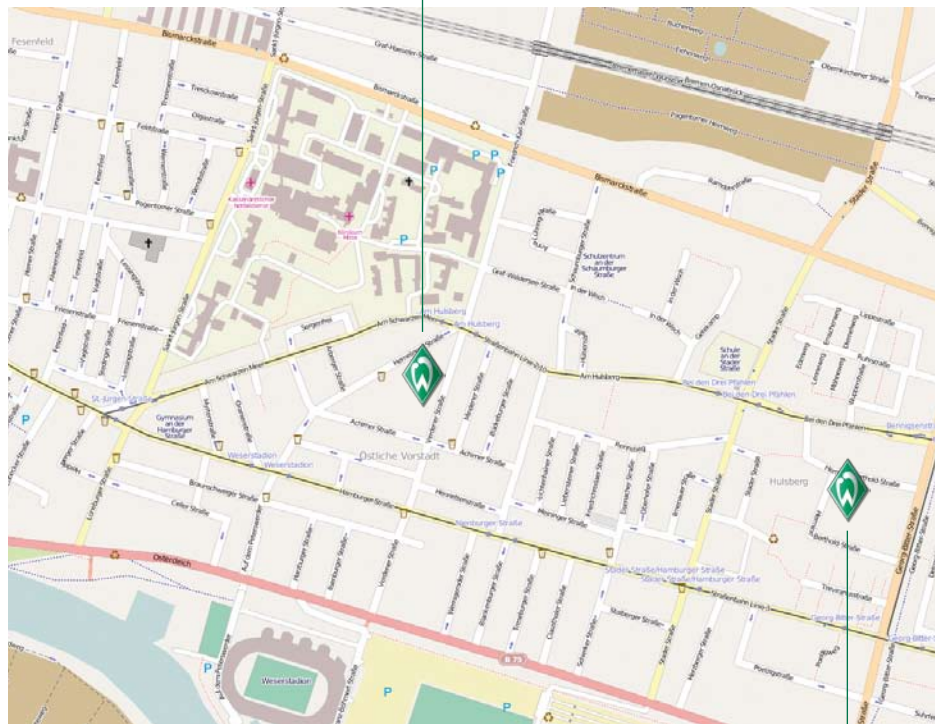

Änderungen vorbehalten

Lageplan

Werder-Halle Hemelinger Straße

Werder-Halle Hermine-Berthold-Straße

© OpenStreetMap (und) Mitwirkende

Sporthalle Bunsackerweg

© OpenStreetMap (und) Mitwirkende

Zwischen den Sporthallen
verkehrt am Sonntag und
Montag ein Shuttle-Bus.